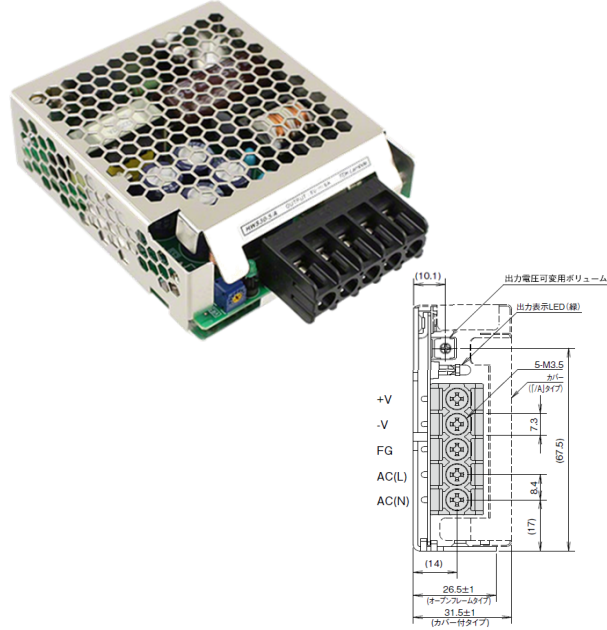

【現行品①】TDKラムダ製

型名	HWS30A-12
カテゴリ	AC DCコンバータ
シリーズ	HWS
出力数	1
出力電圧	12V
定格入力電圧	100 V ~ 240 VAC
電流出力(最大)	12 VDC @ 2.5A
電力 (ワット)	30W
サイズ/寸法	横83mm × 奥113mm × 高さ31mm
動作温度	-10° C ~ 70° C

【現行品②】OMRON製

型名	S8FS-G03012C
カテゴリ	AC DCコンバータ
シリーズ	S8FS-G
出力数	1
出力電圧	12V
定格入力電圧	100 V ~ 240 VAC
電流出力(最大)	12 VDC @ 3A
電力 (ワット)	30W
サイズ/寸法	横82mm × 奥113.3mm × 高さ35mm
動作温度	-20° C ~ 70° C

【類似品】IDEK製

型名	PS3V-030AF12C
カテゴリ	AC DCコンバータ
シリーズ	PS3V
出力数	1
出力電圧	12V
定格入力電圧	100 V ~ 240 VAC
電流出力(最大)	12 VDC @ 2.5A
電力 (ワット)	30W
サイズ/寸法	横68.5mm × 奥111mm × 高さ34.5mm
動作温度	-25° C ~ 70° C

※1. 上記トランスのご指定をいただくことはできません
在庫・入荷状況によりいずれかを用いて結線加工を行わせていただきます