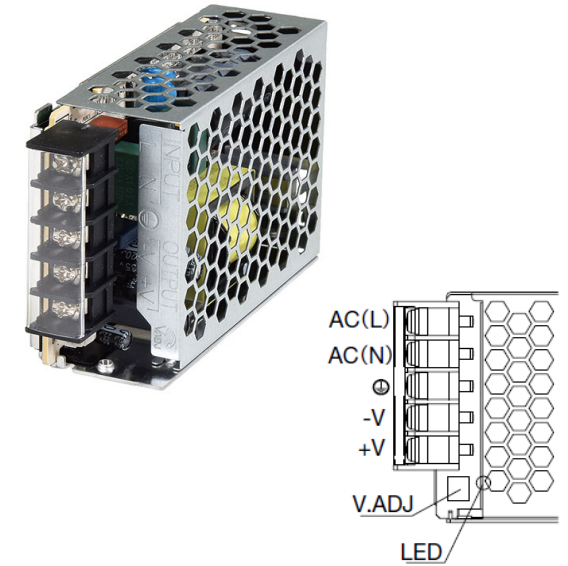

【現行品①】TDKラムダ製

型名	HWS30A-12
カテゴリ	AC DCコンバータ
シリーズ	HWS
出力数	1
出力電圧	12V
定格入力電圧	100 V ~ 240 VAC
電流出力(最大)	12 VDC @ 2.5A
電力 (ワット)	30W
サイズ/寸法	横83mm × 奥113mm × 高さ31mm
動作温度	-10° C ~ 70° C

【現行品②】OMRON製

型名	S8FS-G03012C
カテゴリ	AC DCコンバータ
シリーズ	S8FS-G
出力数	1
出力電圧	12V
定格入力電圧	100 V ~ 240 VAC
電流出力(最大)	12 VDC @ 3A
電力 (ワット)	30W
サイズ/寸法	横82mm × 奥113.3mm × 高さ35mm
動作温度	-20° C ~ 70° C

【類似品】IDEK製

型名	PS3V-030AF12C
カテゴリ	AC DCコンバータ
シリーズ	PS3V
出力数	1
出力電圧	12V
定格入力電圧	100 V ~ 240 VAC
電流出力(最大)	12 VDC @ 2.5A
電力 (ワット)	30W
サイズ/寸法	横68.5mm × 奥111mm × 高さ34.5mm
動作温度	-25° C ~ 70° C

※1. 上記トランスのご指定をいただくことはできません
在庫・入荷状況によりいずれかを用いて結線加工を行わせていただきます