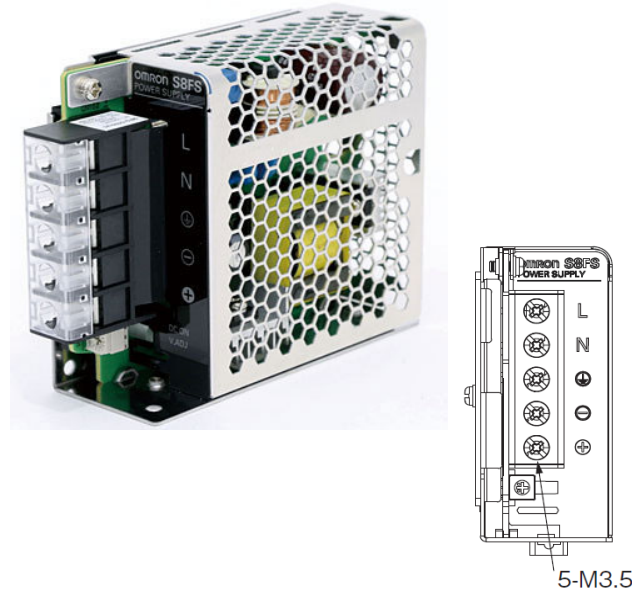

【現行品①】TDKラムダ製

型名	HWS30A-12
カテゴリ	AC DCコンバータ
シリーズ	HWS
出力数	1
出力電圧	12V
定格入力電圧	100 V ~ 240 VAC
電流出力(最大)	12 VDC @ 2.5A
電力 (ワット)	30W
サイズ/寸法	横83mm × 奥113mm × 高さ31mm
動作温度	-10° C ~ 70° C

【現行品②】OMRON製

型名	S8FS-G03012C
カテゴリ	AC DCコンバータ
シリーズ	S8FS-G
出力数	1
出力電圧	12V
定格入力電圧	100 V ~ 240 VAC
電流出力(最大)	12 VDC @ 3A
電力 (ワット)	30W
サイズ/寸法	横82mm × 奥113.3mm × 高さ35mm
動作温度	-20° C ~ 70° C

【類似品】IDEK製

型名	PS3V-030AF12C
カテゴリ	AC DCコンバータ
シリーズ	PS3V
出力数	1
出力電圧	12V
定格入力電圧	100 V ~ 240 VAC
電流出力(最大)	12 VDC @ 2.5A
電力 (ワット)	30W
サイズ/寸法	横68.5mm × 奥111mm × 高さ34.5mm
動作温度	-25° C ~ 70° C

※1. 上記トランスのご指定をいただくことはできません
在庫・入荷状況によりいずれかを用いて結線加工を行わせていただきます